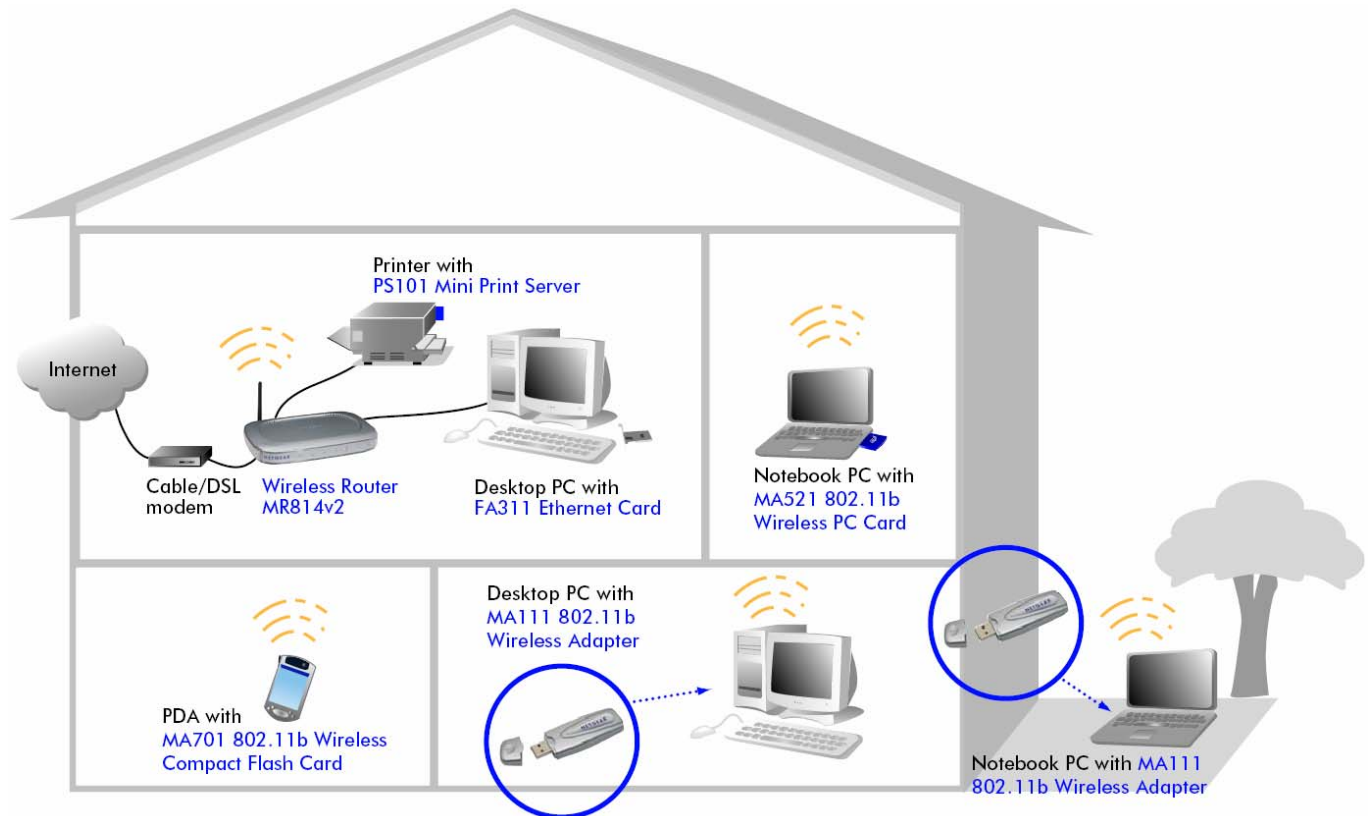

# NETGEAR™

Everybody's connecting.

## Min. Systemanforderungen

- Windows®98, ME, 2000 oder XP
- Pentium PC mit USB-Anschluss
- 2 MB freier Festplattenspeicher
- Auf Datenblatt ergänzen:

## Packungsinhalt:

- MA111 802.11b Wireless USB-Adapter
- GearBox™ CD für Wireless USB-Adapter
- USB-Kabel -1,5 Meter
- Installationshandbuch
- Garantiekarte
- Supportinformationskarte

**NETGEAR Deutschland GmbH**