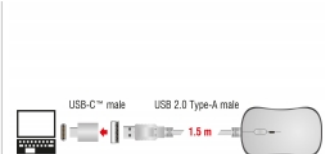

Spezifikation

- Anschluss: 1 x USB 2.0 Typ-A Stecker
- Für Rechts- und Linkshänder
- 2 Standard Tasten, 1 Scrollrad und 1 DPI Taste
- Empfindlichkeit: 1000 / 1600 / 2400 / 3200 dpi
- Plug & Play
- Maße (LxBxH):
 Maus: ca. 115,0 x 65,0 x 33,5 mm
 Adapter: ca. 22,0 x 16,0 x 0,8 mm
- Gewicht:
 Maus: ca. 75 g
 Adapter: ca. 2,5 g
- Farbe: weiß glänzend / anthrazit
- Kabellänge: ca. 1,5 m

Artikel-Nr. 12532

EAN: 4043619125326

Ursprungsland: China

Verpackung: Retail Box

Abbildungen

Allgemein	
Funktion:	Plug & Play
Spezifikation:	USB 2.0 USB Type-C™
Ausführung:	Rechtshänder- und Linkshänder
Schnittstelle	
Anschluss 1:	1 x USB 2.0 Typ-A Stecker 1 x USB 2.0 Type-C™ Stecker
Technische Eigenschaften	
Empfindlichkeit:	1000 / 1600 / 2400 / 3200 dpi
Physikalische Eigenschaften	
Gewicht:	75 g
Farbe:	anthrazit weiß