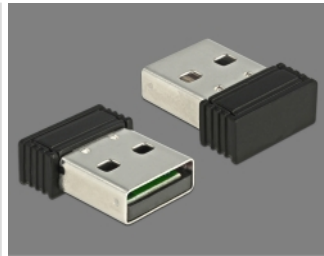

Abbildungen