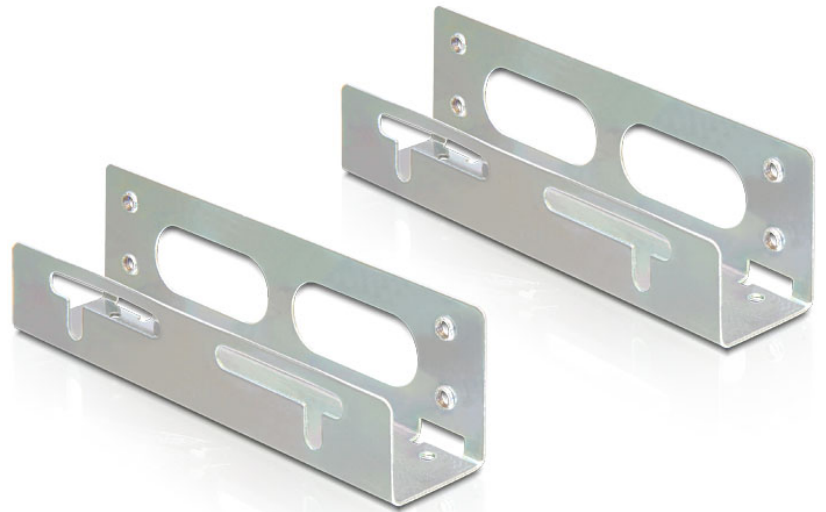

Delock Einbausatz 3.5" zu 5.25"

Kurzbeschreibung

Mit diesem Einbausatz von Delock können Sie Ihre 3.5" Laufwerke wie Festplatten etc. in einen Standard 5.25" Schacht Ihres PCs einbauen.

Technische Daten

- Einbausatz für den 5.25" Schacht
- Für 3.5" Geräte

Systemvoraussetzungen

- Ein freier 5.25" Schacht

Artikel-Nr. 18026

EAN 4043619180264

Ursprungsland China

Packungsinhalt

- Haltewinkel
- Schrauben

Verpackung