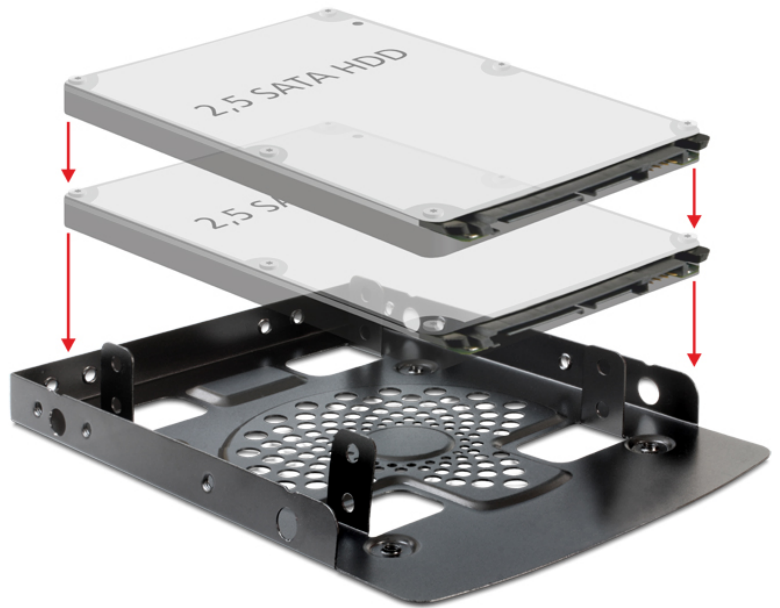

# Delock Einbaurahmen 3.5" > 2 x 2.5" HDD

## Kurzbeschreibung

Nutzen Sie diesen Delock Einbaurahmen, um in Ihrem freien 3.5" Schacht Ihres Computers bis zu zwei 2.5" Festplatten zu installieren.

## Technische Daten

- Für Einbau in den 3.5" Schacht
- Einbaumöglichkeit:
  - 1) 2 x 2.5" HDD mit 9,5 mm Höhe
  - 2) 1 x 2.5" HDD mit mehr als 9,5 mm Höhe
- Schwarzer Metallrahmen

## Systemvoraussetzungen

- PC mit einem freien 3.5" Schacht