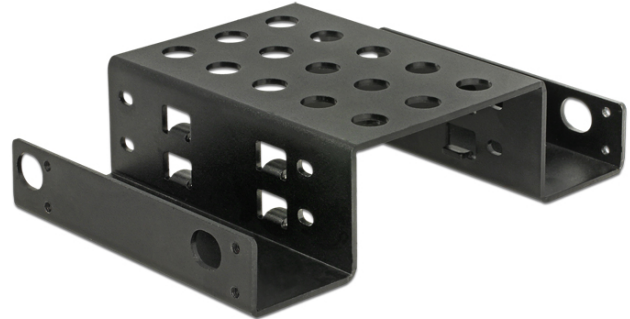

Delock Einbaurahmen 2 x 2.5" zu 5.25" schwarz

Kurzbeschreibung

Mit diesem Einbaurahmen von Delock können bis zu zwei 2.5" Laufwerke, wie z. B. SSD oder HDD, in einen 5.25" Laufwerksschacht eines PCs eingebaut werden.

Spezifikation

- Für den Einbau in einen 5.25" Schacht
- Für 2 x 2.5" Geräte
- Horizontale Befestigungsbohrungen
- Material: Metall
- Farbe: schwarz
- Maße (LxBxH): ca. 146 x 103 x 38 mm

Systemvoraussetzungen

- Ein freier 5.25" Schacht

Packungsinhalt

- Einbaurahmen
- 16 x Schrauben M3

Artikel-Nr. 18270

EAN: 4043619182701

Ursprungsland: China

Verpackung: Retail Box

Abbildungen

Allgemein

Formfaktor: 3.5"

Physikalische Eigenschaften

Material: Aluminium

Länge: 103 mm

Breite: 146 mm

Höhe: 38 mm

Farbe: schwarz