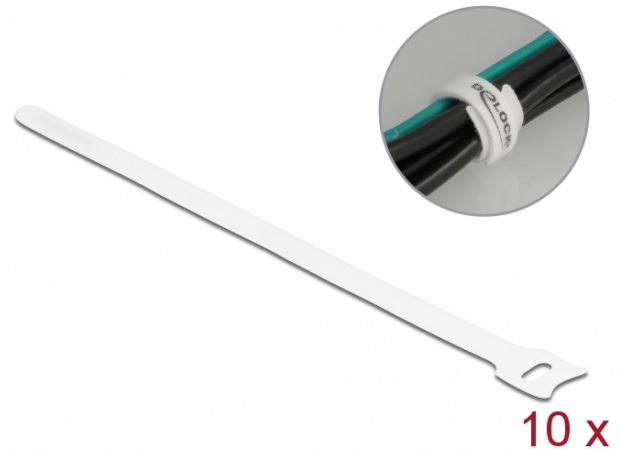

Klett-Kabelbinder L 250 x B 12 mm weiß 10 Stück

Kurzbeschreibung

Diese Klettkabelbinder von Delock eignen sich ideal zum platzsparenden Bündeln von z. B. einzelnen Kabeln, Drähten, Schläuchen oder Leitungen.

Wiederverwendbar durch Klettverschluss

Mit Hilfe der Lasche kann der Kabelbinder z. B. an einem Kabel sicher fixiert werden, so dass dieser nicht verloren gehen kann. Durch den Klettverschluss lässt sich der Kabelbinder schnell anbringen und einfach wieder lösen.

Spezifikation

- Länge: ca. 250 mm
- Breite: ca. 12 mm
- Lasche zur Befestigung am Kabel
- Klettverschluss für mehrfache Wiederverwendung
- Farbe: weiß

Packungsinhalt

- 10 x Klettkabelbinder

Artikel-Nr. 19523

EAN: 4043619195237

Ursprungsland: China

Verpackung: Wiederverschließbare Tüte

Abbildungen

Physikalische Eigenschaften

Länge:	250 mm
Breite:	12 mm
Farbe:	weiß