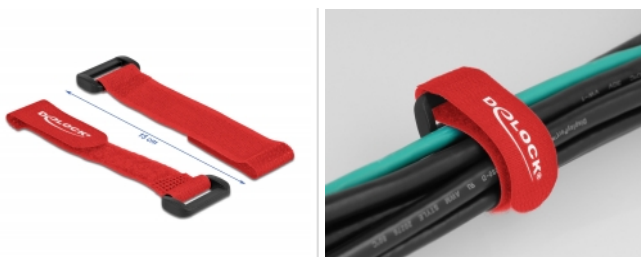

Abbildungen