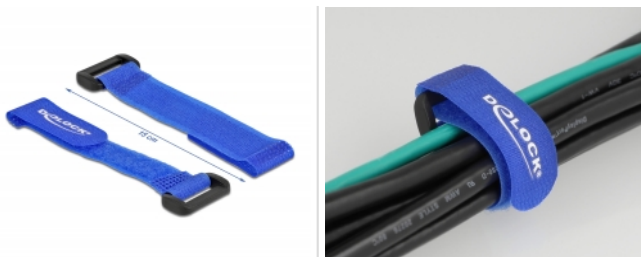

Abbildungen