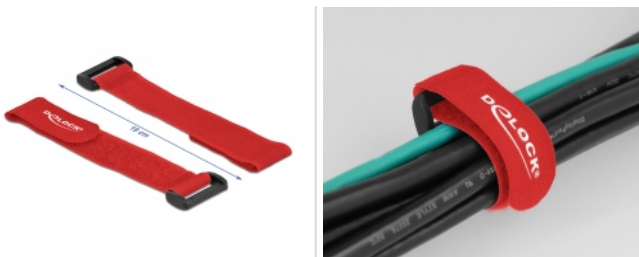

Abbildungen