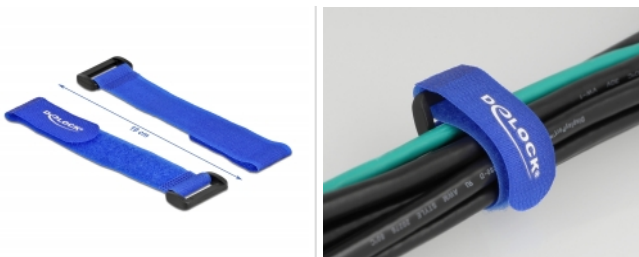

Abbildungen