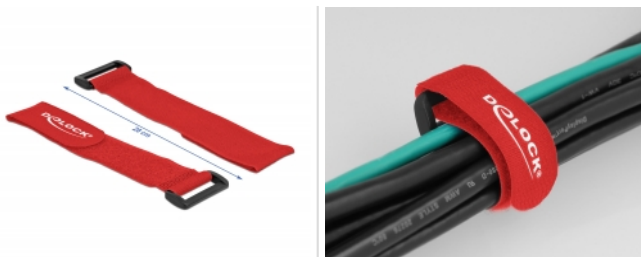

Abbildungen