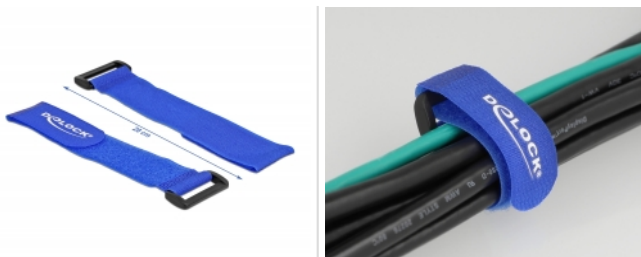

Abbildungen