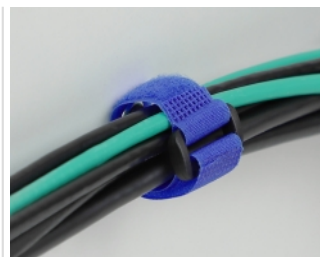

Abbildungen