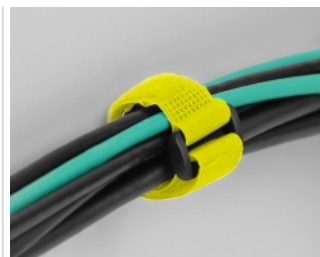

Abbildungen