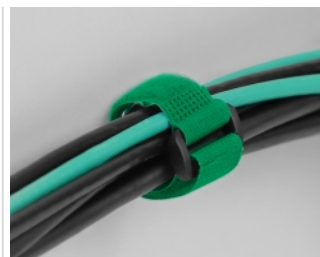

Abbildungen