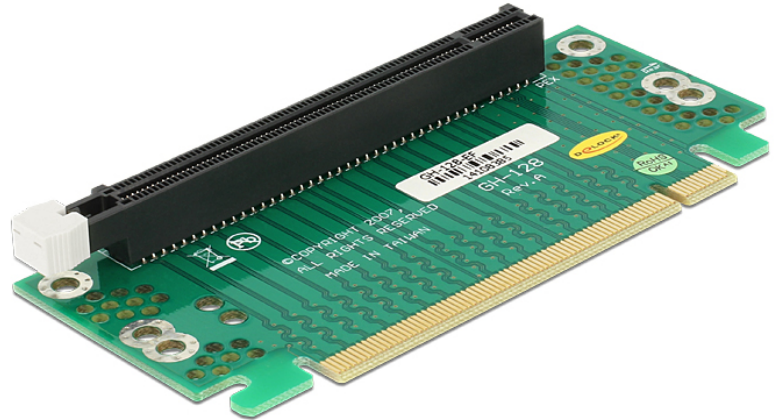

Delock Riser Karte PCI Express x16 gewinkelt 90° rechts gerichtet für HTPC

Kurzbeschreibung

Mit dieser Delock Riser Karte können Sie Ihre PCI Express x16 Karte im 90°-Winkel in den PCI Express Slot Ihres Mainboards einstecken.

Technische Daten

- Anschlüsse: PCI Express x16 > PCI Express x16
- Rechts gerichtet
- Slothöhe: 38,7 mm
- Für HTPC

Systemvoraussetzungen

- PC mit einem freien PCI Express x16 Slot

Artikel-Nr. 41914

EAN	4043619419142
Ursprungsland	Taiwan, Republic of China

Packungsinhalt

- Riser Karte

Verpackung

- Poly Bag