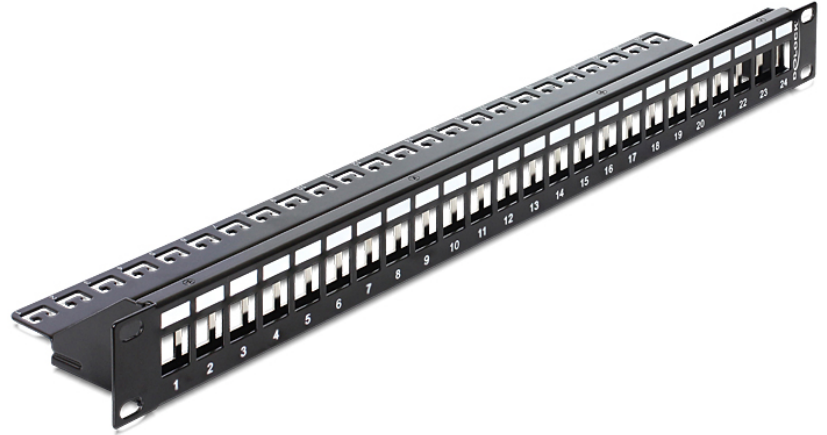

Delock 19" Keystone Patchpanel 24 Port mit Entlastungsschiene

Kurzbeschreibung

Dieses Patchpanel von Delock können Sie zum Einbau in einen 19" Geräteschrank verwenden. Durch die standardisierten Abmessungen ist es zur einfachen Snap-In Montage von 24 Keystone Modulen geeignet.

Technische Daten

- 24 Keystone Ports mit 19,2 x 14,9 mm
- Zur Montage in 19" Schränken, 1 HE
- Aufgedrucktes Beschriftungsfeld
- Entlastungsschiene
- Farbe: Schwarz
- Maße (LxBxH): ca. 482 x 44 x 92 mm

Artikel-Nr. 43277

EAN 4043619432776

Ursprungsland China

Packungsinhalt

- Keystone Patchpanel
- Erdungskabel mit Schraube
- 24 Kabelbinder

Verpackung

- Box

Abbildungen