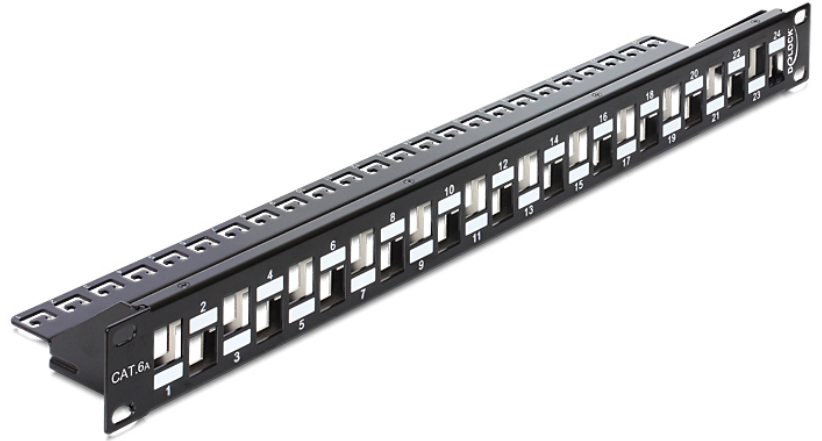

# Delock 19" Keystone Patchpanel 24 Port abgestuft mit Entlastungsschiene

## Kurzbeschreibung

Dieses Patchpanel von Delock können Sie zum Einbau in einen 19" Geräteschrank verwenden. Durch die standardisierten Abmessungen ist es zur einfachen Snap-In Montage von 24 Keystone Modulen geeignet.

## Technische Daten

- 24 Keystone Ports mit 19,2 x 14,9 mm
- Abgestufte Anordnung für geringes Übersprechen
- Zur Montage in 19" Schränken, 1 HE
- Aufgedrucktes Beschriftungsfeld
- Entlastungsschiene
- Farbe: Schwarz
- Maße (LxBxH): ca. 482 x 44 x 93 mm

## Packungsinhalt

- Keystone Patchpanel
- Erdungskabel mit Schraube
- 24 Kabelbinder