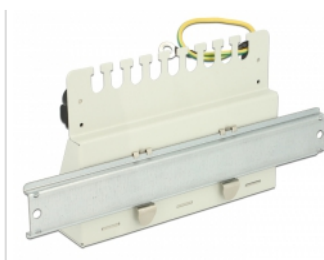

Abbildungen