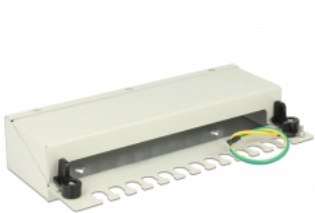

Abbildungen