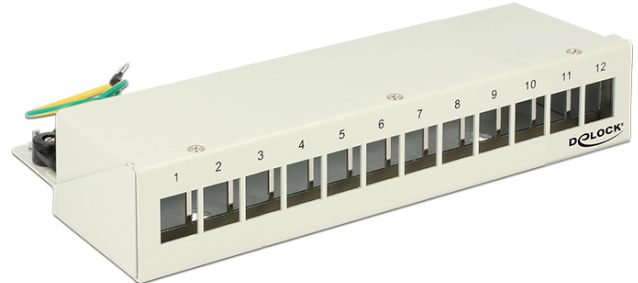

# Delock Keystone Desktop Patchpanel 12 Port grau

## Kurzbeschreibung

Dieses Patchpanel von Delock kann als Verteiler an der Wand oder in Gehäusen verwendet werden. Zusätzlich werden Klammern zur Hutschienenmontage mitgeliefert. Durch die standardisierten Abmessungen ist es zur einfachen Snap-In Montage von zwölf Keystone Modulen geeignet.

## Spezifikation

- 12 Keystone Ports mit 19,2 x 14,9 mm
- Kabelführung 180°
- Geschirmt
- Metallgehäuse
- Farbe: lichtgrau RAL 7035
- Maße (BxHxT): ca. 221 x 44,5 x 112,5 mm

## Physikalische Eigenschaften

Gehäusefarbe:	lichtgrau
Gehäusematerial:	Metall
Tiefe:	112,5 mm
Breite:	221 mm
Höhe:	44,5 mm