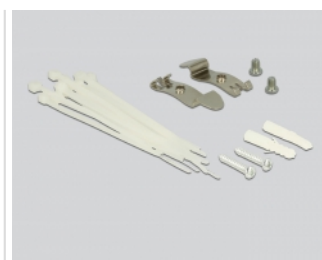

## Kurzbeschreibung

Dieses Patchpanel von Delock kann als Verteiler an der Wand oder in Gehäusen verwendet werden. Zusätzlich werden Klammern zur Hutschienenmontage mitgeliefert. Durch die standardisierten Abmessungen ist es zur einfachen Snap-In Montage von zwölf Keystone Modulen geeignet.

## Spezifikation

- 12 Keystone Ports mit 19,2 x 14,9 mm
- Kabelführung 180°
- Geschirmt
- Metallgehäuse
- Farbe: lichtgrau RAL 7035
- Maße (BxHxT): ca. 221 x 44,5 x 112,5 mm

## Packungsinhalt

- Keystone Patchpanel
- 2 Hutschienen Klammern
- 2 Schrauben
- 12 Kabelbinder

## Abbildungen