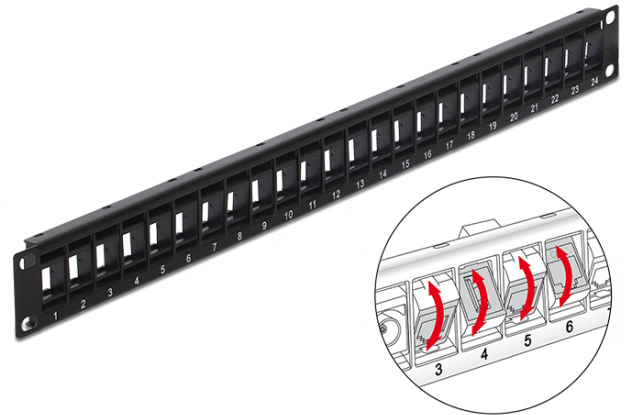

Delock 19" Keystone Patchpanel 24 Port drehbar schwarz

Kurzbeschreibung

Dieses Patchpanel von Delock kann zum Einbau in einen 19" Geräteschrank verwendet werden. Die drehbaren Keystone Ports ermöglichen es, die Kabel anzuwinkeln und platzsparend zu verlegen. Durch die standardisierten Abmessungen ist das Panel zur einfachen Snap-In Montage von 24 Keystone Modulen geeignet.

Hinweis

Hinter dem Panel muss nach oben und unten genügend Platz sein, um die Drehbarkeit zu ermöglichen.

Durch die schmale Bauform sind nur Keystone Module bis max. 17,2 mm Breite verwendbar.

Spezifikation

- 24 Keystone Ports mit 19,2 x 14,9 mm
- Drehbare Lagerung der Keystone Ports
- Zur Montage in 19" Schränken, 1 HE
- Material: Metallpanel mit Kunststoff Frontblende
- Farbe: schwarz
- Maße (LxBxH): ca. 482,6 x 44,0 x 11,5 mm

Montageart: 19"

Physikalische Eigenschaften

Gehäusefarbe: schwarz

Tiefe: 11,5 mm

Breite: 482,6 mm

Höhe: 44 mm