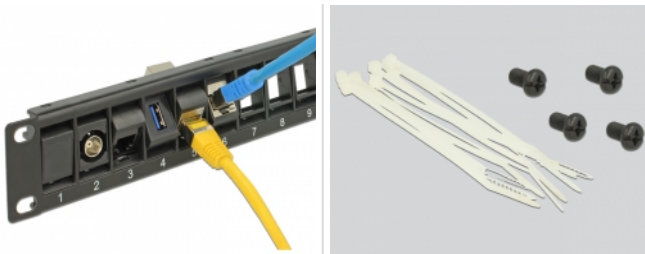

Delock 19" Keystone Patchpanel 24 Port drehbar schwarz

Kurzbeschreibung

Dieses Patchpanel von Delock kann zum Einbau in einen 19" Geräteschrank verwendet werden. Die drehbaren Keystone Ports ermöglichen es, die Kabel anzuwinkeln und platzsparend zu verlegen. Durch die standardisierten Abmessungen ist das Panel zur einfachen Snap-In Montage von 24 Keystone Modulen geeignet.

- 24 Keystone Ports mit 19,2 x 14,9 mm
- Drehbare Lagerung der Keystone Ports
- Zur Montage in 19" Schränken, 1 HE
- Material: Metallpanel mit Kunststoff Frontblende
- Farbe: schwarz
- Maße (LxBxH): ca. 482,6 x 44,0 x 11,5 mm

Packungsinhalt

- Keystone Patchpanel
- 10 Kabelbinder
- 4 Schrauben

Artikel-Nr. 43340

EAN: 4043619433407

Ursprungsland: China

Verpackung: White Box

Abbildungen

Allgemein

Montageart: 19"

Physikalische Eigenschaften

Gehäusefarbe: schwarz

Tiefe: 11,5 mm

Breite: 482,6 mm

Höhe: 44 mm