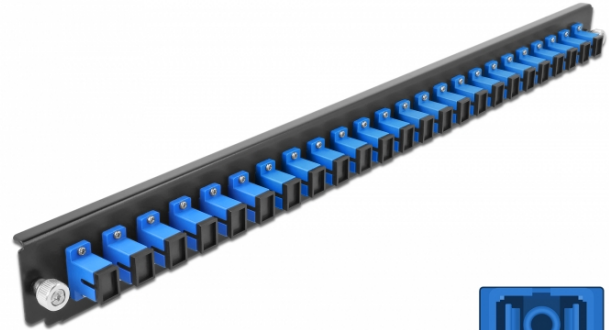

# 19" Spleißbox Frontblende 24 Port SC Simplex blau

## Kurzbeschreibung

Diese Frontblende von Delock kann in die 19" Spleißbox von Delock eingebaut werden.

## Spezifikation

- Anschlüsse:
  - 24 x SC Simplex Buchse >
  - 24 x SC Simplex Buchse
- Farbe: blau
- Für 24 OS2 Singlemode Fasern
- Zirconium Keramik Ferrule mit Schutzkappe
- Zur Montage in 19" Spleißbox, 1 HE
- Gehäusefarbe: schwarz
- Maße (LxBxH): ca. 482,6 x 44,0 x 44,0 mm

## Packungsinhalt

- 19" Spleißbox Frontblende