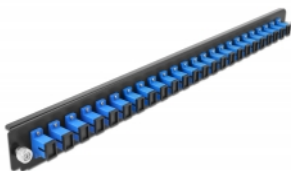

Abbildungen