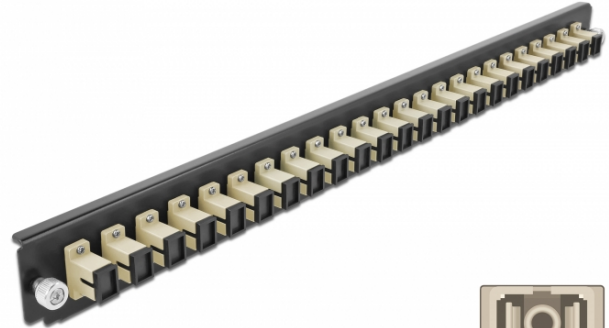

# 19" Spleißbox Frontblende 24 Port SC Simplex beige

## Kurzbeschreibung

Diese Frontblende von Delock kann in die 19" Spleißbox von Delock eingebaut werden.

## Spezifikation

- Anschlüsse:
  - 24 x SC Simplex Buchse >
  - 24 x SC Simplex Buchse
- Farbe: beige
- Für 24 OM2 Multimode Fasern
- Zirconium Keramik Ferrule mit Schutzkappe
- Zur Montage in 19" Spleißbox, 1 HE
- Gehäusefarbe: schwarz
- Maße (LxBxH): ca. 482,6 x 44,0 x 44,0 mm

## Packungsinhalt

- 19" Spleißbox Frontblende