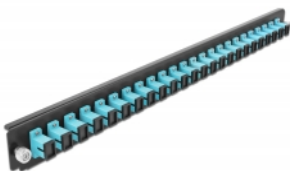

Abbildungen