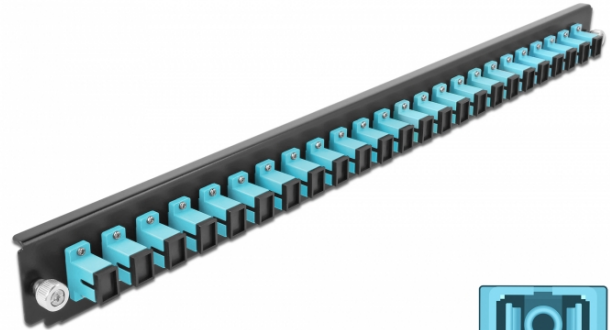

# 19" Spleißbox Frontblende 24 Port SC Simplex aqua

## Kurzbeschreibung

Diese Frontblende von Delock kann in die 19" Spleißbox von Delock eingebaut werden.

## Spezifikation

- Anschlüsse:  
24 x SC Simplex Buchse >  
24 x SC Simplex Buchse
- Farbe: aqua
- Für 24 OM3 Multimode Fasern
- Zirconium Keramik Ferrule mit Schutzkappe
- Zur Montage in 19" Spleißbox, 1 HE
- Gehäusefarbe: schwarz
- Maße (LxBxH): ca. 482,6 x 44,0 x 44,0 mm

## Abbildungen

Allgemein	
Montageart:	19"
Physikalische Eigenschaften	
Gehäusefarbe:	schwarz
Tiefe:	44 mm
Breite:	482,6 mm
Höhe:	44 mm