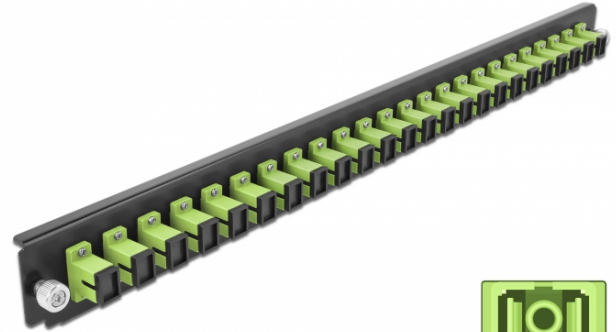

19" Spleißbox Frontblende 24 Port SC Simplex lindgrün

Kurzbeschreibung

Diese Frontblende von Delock kann in die 19" Spleißbox von Delock eingebaut werden.

Spezifikation

- Anschlüsse:
 - 24 x SC Simplex Buchse >
 - 24 x SC Simplex Buchse
- Farbe: lindgrün
- Für 24 OM5 Multimode Fasern
- Zirconium Keramik Ferrule mit Schutzkappe
- Zur Montage in 19" Spleißbox, 1 HE
- Gehäusefarbe: schwarz
- Maße (LxBxH): ca. 482,6 x 44,0 x 44,0 mm

Systemvoraussetzungen

- Delock 19" Glasfaser Spleißbox 43348

Packungsinhalt

- 19" Spleißbox Frontblende

Artikel-Nr. 43356

EAN: 4043619433568

Ursprungsland: China

Verpackung: White Box

Abbildungen

Allgemein

Montageart: 19"

Physikalische Eigenschaften

Gehäusefarbe: schwarz

Tiefe: 44 mm

Breite: 482,6 mm

Höhe: 44 mm