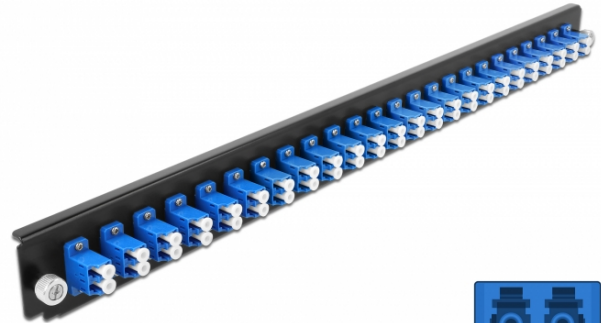

19" Spleißbox Frontblende 24 Port LC Duplex blau

Kurzbeschreibung

Diese Frontblende von Delock kann in die 19" Spleißbox von Delock eingebaut werden.

Spezifikation

- Anschlüsse:
 - 24 x LC Duplex Buchse >
 - 24 x LC Duplex Buchse
- Farbe: blau
- Für 48 OS2 Singlemode Fasern
- Zirconium Keramik Ferrule mit Schutzkappe
- Zur Montage in 19" Spleißbox, 1 HE
- Gehäusefarbe: schwarz
- Maße (LxBxH): ca. 482,6 x 44,0 x 44,0 mm

Systemvoraussetzungen

- Delock 19" Glasfaser Spleißbox 43348

Packungsinhalt

- 19" Spleißbox Frontblende

Artikel-Nr. 43357

EAN: 4043619433575

Ursprungsland: China

Verpackung: White Box

Abbildungen

Allgemein	
Montageart:	19"
Physikalische Eigenschaften	
Gehäusefarbe:	schwarz
Tiefe:	44 mm
Breite:	482,6 mm
Höhe:	44 mm