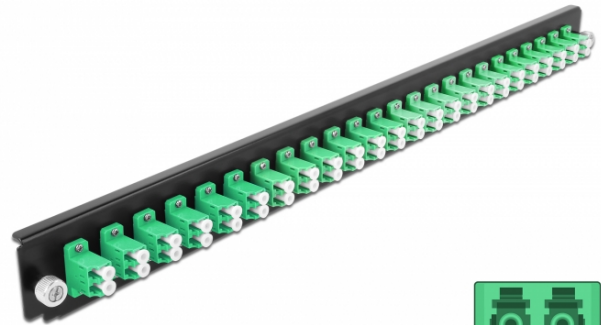

# 19" Spleißbox Frontblende 24 Port LC Duplex grün

## Kurzbeschreibung

Diese Frontblende von Delock kann in die 19" Spleißbox von Delock eingebaut werden.

## Spezifikation

- Anschlüsse:  
24 x LC Duplex Buchse >  
24 x LC Duplex Buchse
- Farbe: grün
- Für 48 OS2 Singlemode Fasern
- Zirconium Keramik Ferrule mit Schutzkappe
- Zur Montage in 19" Spleißbox, 1 HE
- Gehäusefarbe: schwarz
- Maße (LxBxH): ca. 482,6 x 44,0 x 44,0 mm

## Physikalische Eigenschaften

Gehäusefarbe: schwarz

Tiefe: 44 mm

Breite: 482,6 mm

Höhe: 44 mm