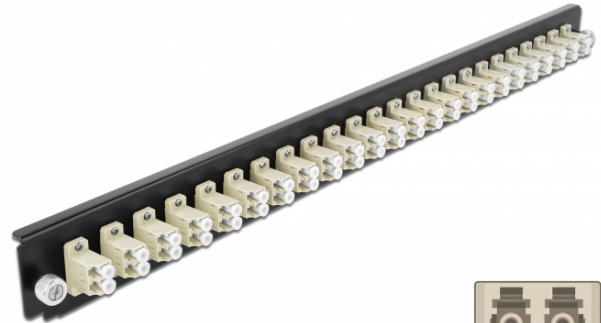

19" Spleißbox Frontblende 24 Port LC Duplex beige

Kurzbeschreibung

Diese Frontblende von Delock kann in die 19" Spleißbox von Delock eingebaut werden.

Spezifikation

- Anschlüsse:
 - 24 x LC Duplex Buchse >
 - 24 x LC Duplex Buchse
- Farbe: beige
- Für 48 OM2 Multimode Fasern
- Zirconium Keramik Ferrule mit Schutzkappe
- Zur Montage in 19" Spleißbox, 1 HE
- Gehäusefarbe: schwarz
- Maße (LxBxH): ca. 482,6 x 44,0 x 44,0 mm

Systemvoraussetzungen

- Delock 19" Glasfaser Spleißbox 43348

Packungsinhalt

- 19" Spleißbox Frontblende

Artikel-Nr. 43359

EAN: 4043619433599

Ursprungsland: China

Verpackung: White Box

Abbildungen

Allgemein

Montageart: 19"

Physikalische Eigenschaften

Gehäusefarbe: schwarz

Tiefe: 44 mm

Breite: 482,6 mm

Höhe: 44 mm