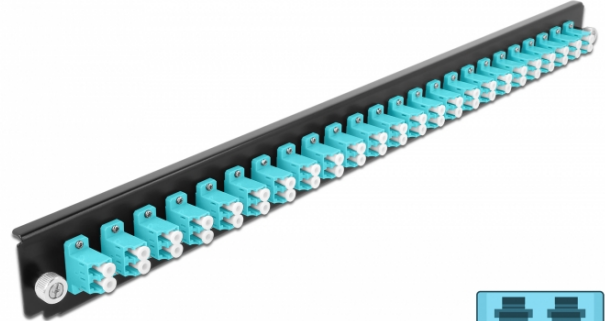

19" Spleißbox Frontblende 24 Port LC Duplex aqua

Kurzbeschreibung

Diese Frontblende von Delock kann in die 19" Spleißbox von Delock eingebaut werden.

Spezifikation

- Anschlüsse:
 - 24 x LC Duplex Buchse >
 - 24 x LC Duplex Buchse
- Farbe: aqua
- Für 48 OM3 Multimode Fasern
- Zirconium Keramik Ferrule mit Schutzkappe
- Zur Montage in 19" Spleißbox, 1 HE
- Gehäusefarbe: schwarz
- Maße (LxBxH): ca. 482,6 x 44,0 x 44,0 mm

Systemvoraussetzungen

- Delock 19" Glasfaser Spleißbox 43348

Packungsinhalt

- 19" Spleißbox Frontblende

Artikel-Nr. 43360

EAN: 4043619433605

Ursprungsland: China

Verpackung: White Box

Abbildungen

Allgemein

Montageart: 19"

Physikalische Eigenschaften

Gehäusefarbe: schwarz

Tiefe: 44 mm

Breite: 482,6 mm

Höhe: 44 mm