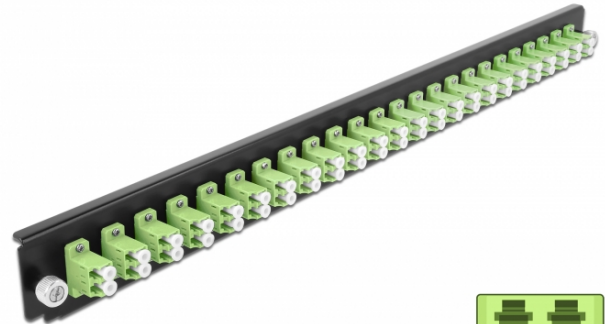

19" Spleißbox Frontblende 24 Port LC Duplex lindgrün

Kurzbeschreibung

Diese Frontblende von Delock kann in die 19" Spleißbox von Delock eingebaut werden.

Spezifikation

- Anschlüsse:
 - 24 x LC Duplex Buchse >
 - 24 x LC Duplex Buchse
- Farbe: lindgrün
- Für 48 OM5 Multimode Fasern
- Zirconium Keramik Ferrule mit Schutzkappe
- Zur Montage in 19" Spleißbox, 1 HE
- Gehäusefarbe: schwarz
- Maße (LxBxH): ca. 482,6 x 44,0 x 44,0 mm

Systemvoraussetzungen

- Delock 19" Glasfaser Spleißbox 43348

Packungsinhalt

- 19" Spleißbox Frontblende

Artikel-Nr. 43362

EAN: 4043619433629

Ursprungsland: China

Verpackung: White Box

Abbildungen

Allgemein

Montageart: 19"

Physikalische Eigenschaften

Gehäusefarbe: schwarz

Tiefe: 44 mm

Breite: 482,6 mm

Höhe: 44 mm