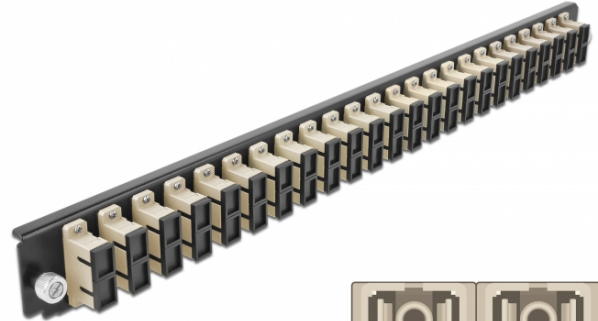

19" Spleißbox Frontblende 24 Port SC Duplex beige

Kurzbeschreibung

Diese Frontblende von Delock kann in die 19" Spleißbox von Delock eingebaut werden.

Spezifikation

- Anschlüsse:
 - 24 x SC Duplex Buchse >
 - 24 x SC Duplex Buchse
- Farbe: beige
- Für 48 OM2 Multimode Fasern
- Zirconium Keramik Ferrule mit Schutzkappe
- Zur Montage in 19" Spleißbox, 1 HE
- Gehäusefarbe: schwarz
- Maße (LxBxH): ca. 482,6 x 44,0 x 44,0 mm

Systemvoraussetzungen

- Delock 19" Glasfaser Spleißbox 43348

Packungsinhalt

- 19" Spleißbox Frontblende

Artikel-Nr. 43365

EAN: 4043619433650

Ursprungsland: China

Verpackung: White Box

Abbildungen

Allgemein

Montageart: 19"

Physikalische Eigenschaften

Gehäusefarbe: schwarz

Tiefe: 44 mm

Breite: 482,6 mm

Höhe: 44 mm