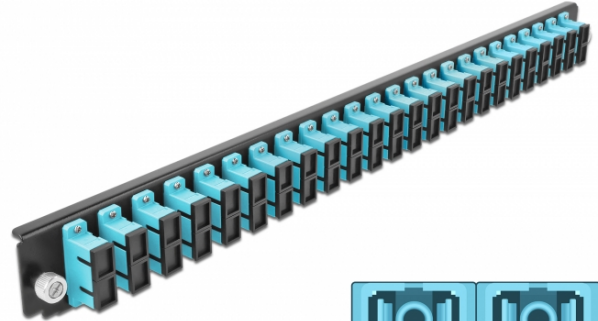

19" Spleißbox Frontblende 24 Port SC Duplex aqua

Kurzbeschreibung

Diese Frontblende von Delock kann in die 19" Spleißbox von Delock eingebaut werden.

Spezifikation

- Anschlüsse:
 - 24 x SC Duplex Buchse >
 - 24 x SC Duplex Buchse
- Farbe: aqua
- Für 48 OM3 Multimode Fasern
- Zirconium Keramik Ferrule mit Schutzkappe
- Zur Montage in 19" Spleißbox, 1 HE
- Gehäusefarbe: schwarz
- Maße (LxBxH): ca. 482,6 x 44,0 x 44,0 mm

Systemvoraussetzungen

- Delock 19" Glasfaser Spleißbox 43348

Packungsinhalt

- 19" Spleißbox Frontblende

Artikel-Nr. 43366

EAN: 4043619433667

Ursprungsland: China

Verpackung: White Box

Abbildungen

Allgemein

Montageart: 19"

Physikalische Eigenschaften

Gehäusefarbe: schwarz

Tiefe: 44 mm

Breite: 482,6 mm

Höhe: 44 mm