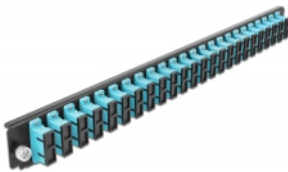

19" Spleißbox Frontblende 24 Port SC Duplex aqua

Kurzbeschreibung

Diese Frontblende von Delock kann in die 19" Spleißbox von Delock eingebaut werden.

Spezifikation

- Anschlüsse:
 - 24 x SC Duplex Buchse >
 - 24 x SC Duplex Buchse
- Farbe: aqua
- Für 48 OM3 Multimode Fasern
- Zirconium Keramik Ferrule mit Schutzkappe
- Zur Montage in 19" Spleißbox, 1 HE
- Gehäusefarbe: schwarz
- Maße (LxBxH): ca. 482,6 x 44,0 x 44,0 mm

Systemvoraussetzungen

- Delock 19" Glasfaser Spleißbox 43348

Packungsinhalt

- 19" Spleißbox Frontblende

Artikel-Nr. 43366

EAN: 4043619433667

Ursprungsland: China

Verpackung: White Box

Abbildungen

Allgemein

Montageart: 19"

Physikalische Eigenschaften

Gehäusefarbe: schwarz

Tiefe: 44 mm

Breite: 482,6 mm

Höhe: 44 mm