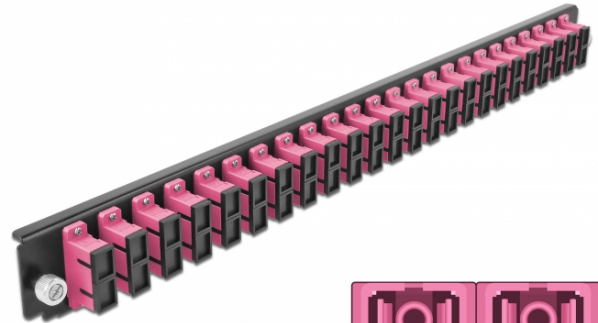

19" Spleißbox Frontblende 24 Port SC Duplex violett

Kurzbeschreibung

Diese Frontblende von Delock kann in die 19" Spleißbox von Delock eingebaut werden.

Spezifikation

- Anschlüsse:
 - 24 x SC Duplex Buchse >
 - 24 x SC Duplex Buchse
- Farbe: violett
- Für 48 OM4 Multimode Fasern
- Zirconium Keramik Ferrule mit Schutzkappe
- Zur Montage in 19" Spleißbox, 1 HE
- Gehäusefarbe: schwarz
- Maße (LxBxH): ca. 482,6 x 44,0 x 44,0 mm

Systemvoraussetzungen

- Delock 19" Glasfaser Spleißbox 43348

Packungsinhalt

- 19" Spleißbox Frontblende

Artikel-Nr. 43367

EAN: 4043619433674

Ursprungsland: China

Verpackung: White Box

Abbildungen

Allgemein

Montageart: 19"

Physikalische Eigenschaften

Gehäusefarbe: schwarz

Tiefe: 44 mm

Breite: 482,6 mm

Höhe: 44 mm