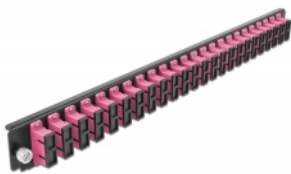

19" Spleißbox Frontblende 24 Port SC Duplex violett

Kurzbeschreibung

Diese Frontblende von Delock kann in die 19" Spleißbox von Delock eingebaut werden.

Spezifikation

- Anschlüsse:
 - 24 x SC Duplex Buchse >
 - 24 x SC Duplex Buchse
- Farbe: violett
- Für 48 OM4 Multimode Fasern
- Zirconium Keramik Ferrule mit Schutzkappe
- Zur Montage in 19" Spleißbox, 1 HE
- Gehäusefarbe: schwarz
- Maße (LxBxH): ca. 482,6 x 44,0 x 44,0 mm

Systemvoraussetzungen

- Delock 19" Glasfaser Spleißbox 43348

Packungsinhalt

- 19" Spleißbox Frontblende

Artikel-Nr. 43367

EAN: 4043619433674

Ursprungsland: China

Verpackung: White Box

Abbildungen

Allgemein

Montageart: 19"

Physikalische Eigenschaften

Gehäusefarbe: schwarz

Tiefe: 44 mm

Breite: 482,6 mm

Höhe: 44 mm