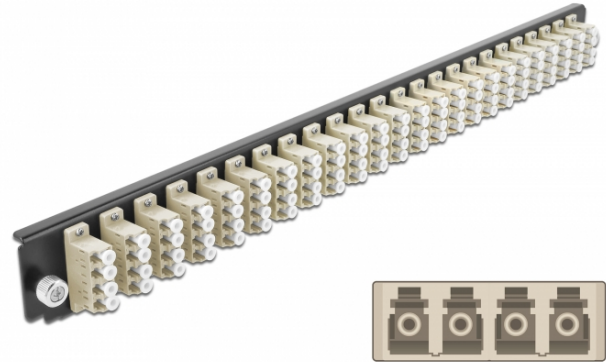

19" Spleißbox Frontblende 24 Port LC Quad beige

Kurzbeschreibung

Diese Frontblende von Delock kann in die 19" Spleißbox von Delock eingebaut werden.

Spezifikation

- Anschlüsse:
 - 24 x LC Quad Buchse >
 - 24 x LC Quad Buchse
- Farbe: beige
- Für 96 OM2 Multimode Fasern
- Zirconium Keramik Ferrule mit Schutzkappe
- Zur Montage in 19" Spleißbox, 1 HE
- Gehäusefarbe: schwarz
- Maße (LxBxH): ca. 482,6 x 44,0 x 44,0 mm

Systemvoraussetzungen

- Delock 19" Glasfaser Spleißbox 43350

Packungsinhalt

- 19" Spleißbox Frontblende

Artikel-Nr. 43371

EAN: 4043619433711

Ursprungsland: China

Verpackung: White Box

Abbildungen

Allgemein

Montageart: 19"

Physikalische Eigenschaften

Gehäusefarbe: schwarz

Tiefe: 44 mm

Breite: 482,6 mm

Höhe: 44 mm