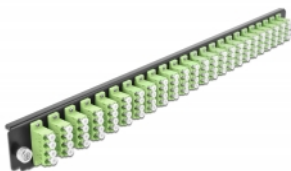

19" Spleißbox Frontblende 24 Port LC Quad lindgrün

Kurzbeschreibung

Diese Frontblende von Delock kann in die 19" Spleißbox von Delock eingebaut werden.

Spezifikation

- Anschlüsse:
 - 24 x LC Quad Buchse >
 - 24 x LC Quad Buchse
- Farbe: lindgrün
- Für 96 OM5 Multimode Fasern
- Zirconium Keramik Ferrule mit Schutzkappe
- Zur Montage in 19" Spleißbox, 1 HE
- Gehäusefarbe: schwarz
- Maße (LxBxH): ca. 482,6 x 44,0 x 44,0 mm

Systemvoraussetzungen

- Delock 19" Glasfaser Spleißbox 43350

Packungsinhalt

- 19" Spleißbox Frontblende

Artikel-Nr. 43374

EAN: 4043619433742

Ursprungsland: China

Verpackung: White Box

Abbildungen

Allgemein

Montageart: 19"

Physikalische Eigenschaften

Gehäusefarbe: schwarz

Tiefe: 44 mm

Breite: 482,6 mm

Höhe: 44 mm