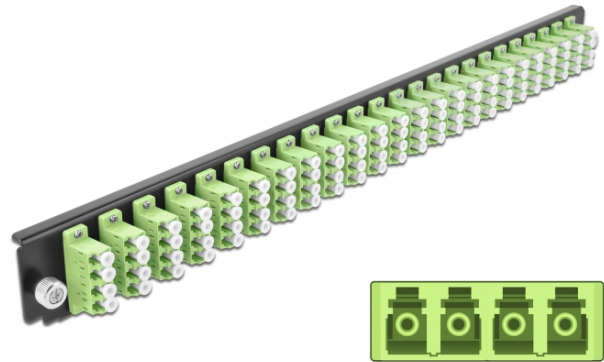

19" Spleißbox Frontblende 24 Port LC Quad lindgrün

Kurzbeschreibung

Diese Frontblende von Delock kann in die 19" Spleißbox von Delock eingebaut werden.

Spezifikation

- Anschlüsse:
 - 24 x LC Quad Buchse >
 - 24 x LC Quad Buchse
- Farbe: lindgrün
- Für 96 OM5 Multimode Fasern
- Zirconium Keramik Ferrule mit Schutzkappe
- Zur Montage in 19" Spleißbox, 1 HE
- Gehäusefarbe: schwarz
- Maße (LxBxH): ca. 482,6 x 44,0 x 44,0 mm

Systemvoraussetzungen

- Delock 19" Glasfaser Spleißbox 43350

Packungsinhalt

- 19" Spleißbox Frontblende

Artikel-Nr. 43374

EAN: 4043619433742

Ursprungsland: China

Verpackung: White Box

Abbildungen

Allgemein

Montageart: 19"

Physikalische Eigenschaften

Gehäusefarbe: schwarz

Tiefe: 44 mm

Breite: 482,6 mm

Höhe: 44 mm