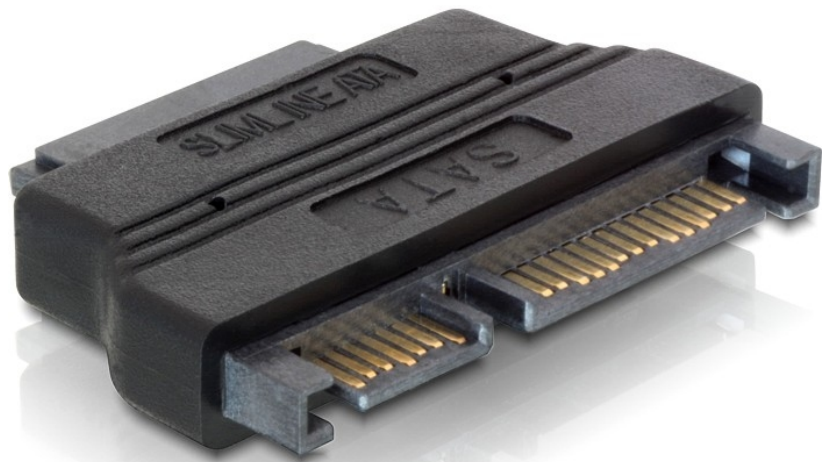

# Delock Adapter SATA 22 Pin > Slim SATA 13 Pin

## Kurzbeschreibung

Dieser Adapter von Delock dient zum Anschluss eines DVD / CD Laufwerks mit Slim SATA 13 Pin Anschluss. Anschließend können Sie den Adapter mit Ihrem Netzteil und dem Mainboard, mit Hilfe optionaler Anschlusskabel, verbinden.

## Technische Daten

- Anschlüsse: SATA 22 Pin Buchse > Slim SATA 6+7 Pin Stecker
- Für 5 V Geräte
- Vergoldete Pins