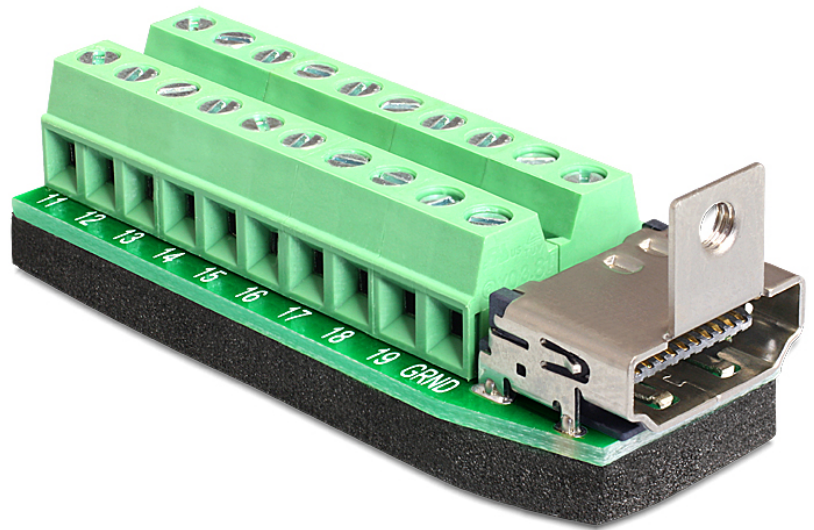

Delock Adapter HDMI Buchse > Terminalblock 20pin

Technische Daten

Artikel-Nr. 65168

EAN 4043619651689

Ursprungsland Taiwan

Packungsinhalt

Verpackung

- Poly Bag