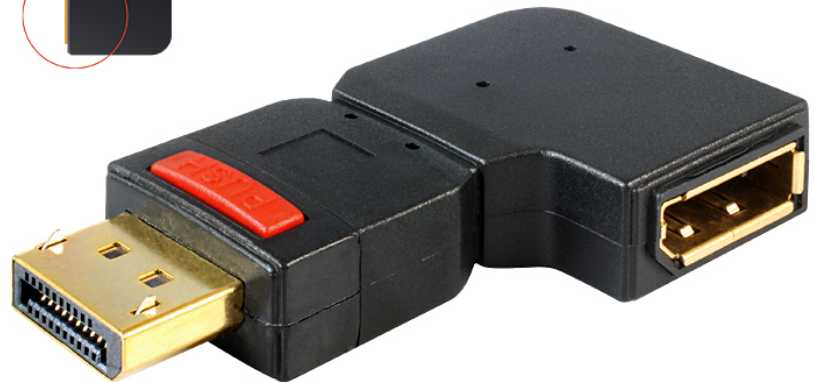

Delock Adapter Displayport 1.1 Stecker > Displayport Buchse gewinkelt links

Kurzbeschreibung

Mit diesem Displayport Adapter von Delock können Sie die Buchse Ihres Displayport Gerätes, wie z.B. Flachbildschirm etc. um 90° nach links abwinkeln. Somit können Sie Ihr Displayport Kabel problemlos anschließen, falls die bereits vorhandene DP Buchse nur schwer zugänglich ist.

Female angled left

Technische Daten

- Anschlüsse: Displayport Stecker > Displayport Buchse
- Buchse um 90° nach links gewinkelt
- Displayport Stecker mit Schnappverriegelung
- Kontakte goldbeschichtet
- Maße: ca. 61 x 34 x 11 mm
- Farbe: schwarz

Artikel-Nr. 65377

EAN 4043619653775

Ursprungsland China

Packungsinhalt

- Adapter

Verpackung

- Poly Bag