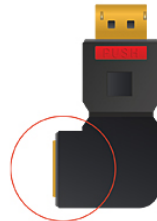

Delock Adapter Displayport 1.1 Stecker > Displayport Buchse gewinkelt links

Kurzbeschreibung

Mit diesem Displayport Adapter von Delock können Sie die Buchse Ihres Displayport Gerätes, wie z.B. Flachbildschirm etc. um 90° nach links abwinkeln. Somit können Sie Ihr Displayport Kabel problemlos anschließen, falls die bereits vorhandene DP Buchse nur schwer zugänglich ist.

Female angled left

Technische Daten

- Anschlüsse: Displayport Stecker > Displayport Buchse
- Buchse um 90° nach links gewinkelt
- Displayport Stecker mit Schnappverriegelung
- Kontakte goldbeschichtet
- Maße: ca. 61 x 34 x 11 mm
- Farbe: schwarz