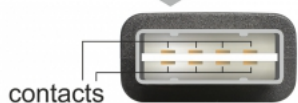

Technische Daten

- Anschlüsse: USB 2.0 Typ A beidseitig Stecker > USB 2.0 Typ A Buchse
- USB-A Stecker beidseitig verwendbar
- Gewinkelt oben / unten
- Kontakte vergoldet
- Farbe: schwarz
- Maße (LxBxH): ca. 28 x 28 x 17,5 mm

- Poly Bag

Abbildungen

EASY-USB

PCB with both sided contacts

EASY-USB