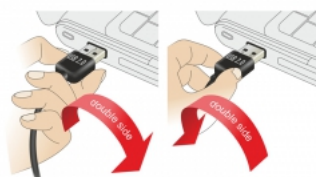

Delock Adapter EASY-USB 2.0-A Stecker > USB 2.0-A Buchse gewinkelt oben / unten

Kurzbeschreibung

Dieser Adapter von Delock, mit EASY-USB Stecker, kann in beide Richtungen in die USB-A Buchse gesteckt werden. Sie können Ihren vorhandenen USB-A Stecker mit diesem Adapter erweitern, dadurch kann der Stecker beidseitig verwendet werden und erleichtert das Einstecken. Zusätzlich wird Ihre USB Buchse nach oben oder unten abgewinkelt, falls die vorhandene USB Buchse nur schwer zugänglich ist.

Technische Daten

- Anschlüsse: USB 2.0 Typ A beidseitig Stecker > USB 2.0 Typ A Buchse
- USB-A Stecker beidseitig verwendbar
- Gewinkelt oben / unten
- Kontakte vergoldet
- Farbe: schwarz
- Maße (LxBxH): ca. 28 x 28 x 17,5 mm

- Poly Bag

Abbildungen

EASY-USB

PCB with both sided contacts

EASY-USB