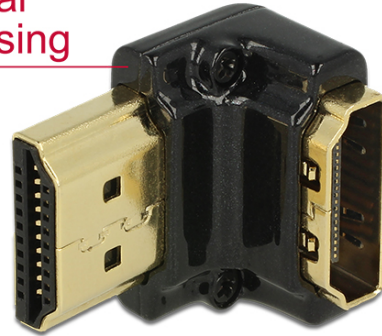

# Delock Adapter High Speed HDMI mit Ethernet – HDMI-A Buchse > HDMI-A Stecker 4K 90° gewinkelt unten schwarz

## Kurzbeschreibung

Dieser HDMI Adapter von Delock kann die Buchse des HDMI Gerätes, wie z.B. Flachbildschirm etc. um 90° nach unten abwinkeln. Somit kann das HDMI Kabel problemlos angeschlossen werden, falls die bereits vorhandene HDMI Buchse nur schwer zugänglich ist.

metal  
housing

4K

## Spezifikation

- Anschlüsse:
  - High Speed HDMI-A 19 Pin Buchse >
  - High Speed HDMI-A 19 Pin Stecker
- High Speed HDMI with Ethernet (HEC) Spezifikation
- Gewinkelt 90° unten
- Kontakte mit Goldauflage
- Auflösung bis zu 3840 x 2160 @ 60 Hz (abhängig von Ihrem Monitor und Ihrem System)
- Metallgehäuse
- Maße (LxBxH): ca. 21,0 x 19,0 x 14,5 mm
- Farbe: schwarz