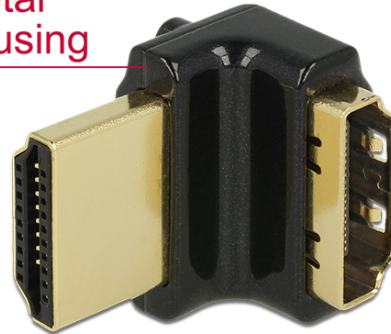

Delock Adapter High Speed HDMI mit Ethernet – HDMI-A Buchse > HDMI-A Stecker 4K 90° gewinkelt oben schwarz

Kurzbeschreibung

Dieser HDMI Adapter von Delock kann die Buchse des HDMI Gerätes, wie z.B. Flachbildschirm etc. um 90° nach oben abwinkeln. Somit kann das HDMI Kabel problemlos angeschlossen werden, falls die bereits vorhandene HDMI Buchse nur schwer zugänglich ist.

metal
housing

4K

Spezifikation

- Anschlüsse:
High Speed HDMI-A 19 Pin Buchse >
High Speed HDMI-A 19 Pin Stecker
- High Speed HDMI with Ethernet (HEC) Spezifikation
- Gewinkelt 90° oben
- Kontakte mit Goldauflage
- Auflösung bis zu 3840 x 2160 @ 60 Hz (abhängig von Ihrem Monitor und Ihrem System)
- Metallgehäuse
- Maße (LxBxH): ca. 21,4 x 19,0 x 14,5 mm
- Farbe: schwarz

Schnittstelle	
Anschluss 1:	1 x High Speed HDMI-A 19 Pin Buchse
Anschluss 2:	1 x High Speed HDMI-A 19 Pin Stecker
Technische Eigenschaften	
Maximale Bildauflösung:	3840 x 2160 @ 60 Hz
Physikalische Eigenschaften	
Breite:	19,0 mm
Farbe:	schwarz
Gehäusematerial:	Metall
Höhe:	14,5 mm
Kontaktveredelung:	goldbeschichtet
Länge:	21,4 mm