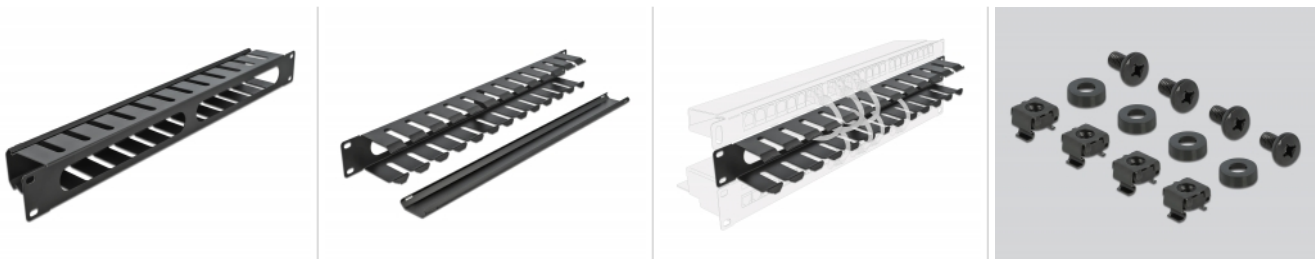

19" Kabelmanagement Rangierpanel mit 2 Öffnungen 1 HE schwarz

Kurzbeschreibung

Dieses Rangierpanel von Delock ist für den Einbau in einen 19" Netzwerkschrank geeignet.

Ordentliche Kabelverlegung

Die Netzkabel werden einfach von vorne nach hinten durchgeführt, somit bleibt die Sicht auf die Kabel im Inneren des Netzwerkschranks verwehrt und der Netzwerkschrank hinterlässt einen aufgeräumten Gesamteindruck.

Abnehmbare Blende für optimales Kabelmanagement

Die abnehmbare Blende an der Frontseite verdeckt offene Kabel und schützt sie vor Beschädigungen.

Horizontale Öffnungen

Auf der Rückseite ist das Rangierpanel mit zwei Öffnungen ausgestattet, um einen einfachen Kabelzugang zu ermöglichen.

Spezifikation

- Zur Montage in 19" Netzwerkschrank, 1 HE
- Abnehmbare Blende
- Front mit zwei Öffnungen (190 x 27 mm)
- Farbe: schwarz
- Material: Metall
- Maße (LxBxH): ca. 483,0 x 70,0 x 44,5 mm

Packungsinhalt

- 19" Rangierpanel
- 4 x Schrauben
- 4 x Käfigmutter
- 4 x Unterlegscheibe

Artikel-Nr. 66550

EAN: 4043619665501

Ursprungsland: China

Verpackung: Box

Abbildungen

Allgemein	
Montageart:	19"
Physikalische Eigenschaften	
Material:	Metall
Länge:	483 mm
Breite:	70 mm
Höhe:	44,5 mm
Farbe:	schwarz