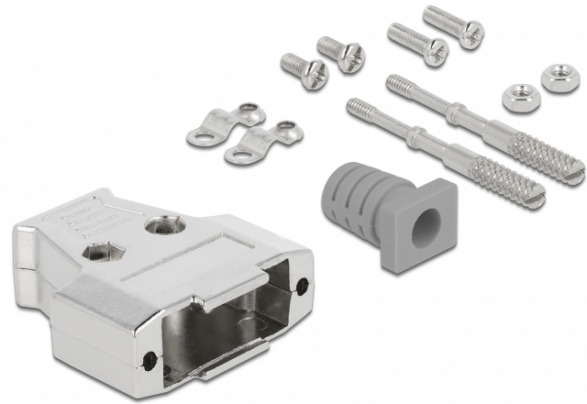

D-Sub 15 Metallgehäuse

Kurzbeschreibung

Dieses Metallgehäuse von Delock eignet sich für D-Sub 15 Steckverbinder, um sie vor Verschmutzungen und Beschädigungen zu schützen. Kabelklemmen und Zugentlastungen bieten zusätzliche Sicherheit für das Kabel.

Spezifikation

- Geeignet für D-Sub 15 Stecker oder Buchse
- Gehäusematerial: Metall
- Maße (LxBxH): ca. 39,2 x 37,1 x 8,0 mm

Packungsinhalt

- Gehäuse 2-teilig
- 2 x Kabelklemme
- 4 x Schrauben
- 2 x Mutter
- 2 x Sicherungsschrauben
- 1 x Zugentlastung

Artikel-Nr. 66626

EAN: 4043619666263

Ursprungsland: China

Verpackung: Poly Bag

Physikalische Eigenschaften

Material:	Metall
Länge:	39,2 mm
Breite:	37,1 mm
Höhe:	8,0 mm