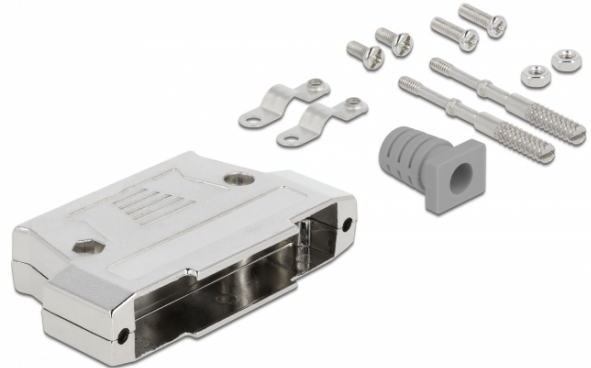

D-Sub 37 Metallgehäuse

Kurzbeschreibung

Dieses Metallgehäuse von Delock eignet sich für D-Sub 37 Steckverbinder, um sie vor Verschmutzungen und Beschädigungen zu schützen. Kabelklemmen und Zugentlastungen bieten zusätzliche Sicherheit für das Kabel.

Spezifikation

- Geeignet für D-Sub 37 Stecker oder Buchse
- Gehäusematerial: Metall
- Maße (LxBxH): ca. 69,3 x 53,0 x 9,7 mm

Packungsinhalt

- Gehäuse 2-teilig
- 2 x Kabelklemme
- 4 x Schrauben
- 2 x Mutter
- 2 x Sicherungsschrauben
- 1 x Zugentlastung

Artikel-Nr. 66628

EAN: 4043619666287

Ursprungsland: China

Verpackung: Poly Bag

Physikalische Eigenschaften

Material:	Metall
Länge:	69,3 mm
Breite:	53,0 mm
Höhe:	9,7 mm