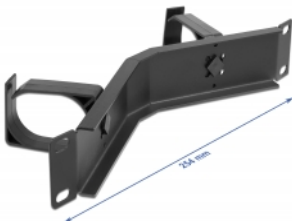

Abbildungen