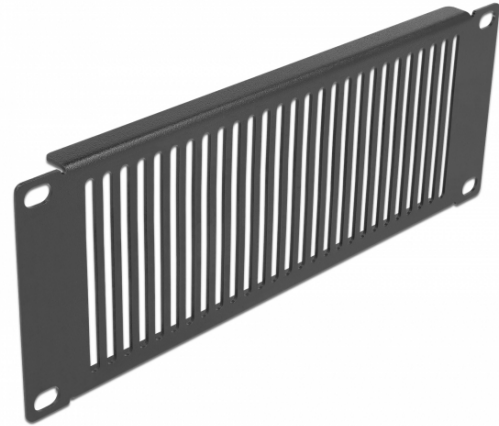

10" Netzwerkschrank Panel mit Lüftungsschlitzen vertikal 2 HE schwarz

Kurzbeschreibung

Dieses Panel von Delock ist für den Einbau in einen 10" Netzwerkschrank geeignet. Damit werden offene Bereiche im Netzwerkschrank verschlossen.

Optimale Belüftung

Die integrierten Lüftungsschlitze sorgen für eine optimale Luftzirkulation im Netzwerkschrank.

Spezifikation

- Zur Montage in 10" Netzwerkschrank, 2 HE
- Lüftungsschlitze zur Belüftung
- Farbe: schwarz
- Material: Metall
- Maße (LxBxH): ca. 254,0 x 88,5 x 10,0 mm

Artikel-Nr. 66669

EAN: 4043619666690

Ursprungsland: China

Verpackung: Box

Packungsinhalt

- 10" Panel
- 4 x Schrauben
- 4 x Käfigmuttern
- 4 x Unterlegscheiben

Abbildungen

Allgemein

Montageart: 10"

Physikalische Eigenschaften

Material: Metall

Länge: 254,0 mm

Breite: 88,5 mm

Höhe: 10,0 mm

Farbe: schwarz