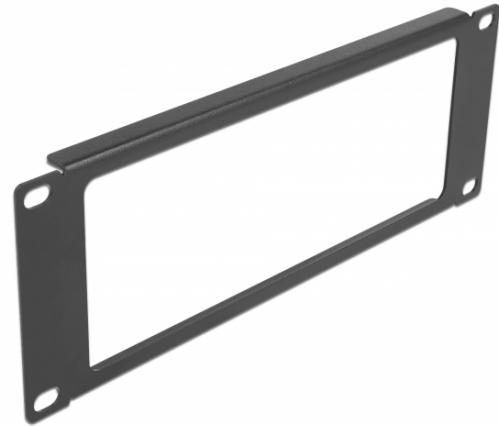

## Kurzbeschreibung

Dieses Panel von Delock ist für den Einbau in einen 10" Netzwerkschrank geeignet.

### Front mit Öffnung

Das Rangierpanel ist mit einer Öffnung ausgestattet, um einen einfachen Kabelzugang zu ermöglichen.

## Spezifikation

- Zur Montage in 10" Netzwerkschrank, 2 HE
- Front mit Öffnung
- Farbe: schwarz
- Material: Metall
- Maße (LxBxH): ca. 254,0 x 88,5 x 10,0 mm

## Physikalische Eigenschaften

Material: Metall

Länge: 254,0 mm

Breite: 88,5 mm

Höhe: 10,0 mm

Farbe: schwarz