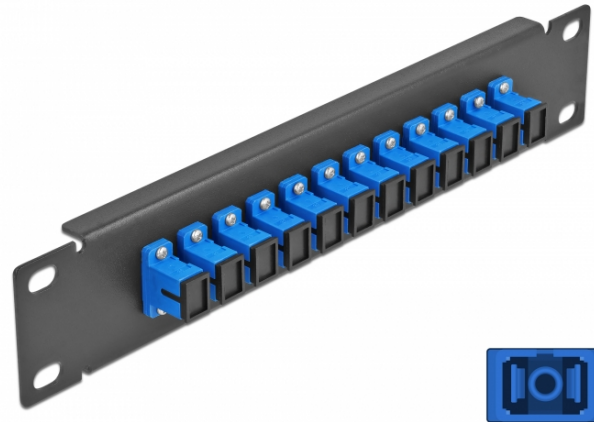

10" LWL Patchpanel 12 Port SC Simplex blau 1 HE schwarz

Kurzbeschreibung

Dieses Patchpanel von Delock ist mit zwölf SC Simplex Kupplungen ausgestattet und eignet sich für den Einbau in einen 10" Netzwerkschrank. Mit den SC Simplex Kupplungen können LWL Stecker einfach miteinander verbunden werden.

Spezifikation

- Anschlüsse:
 - 12 x SC Simplex Buchse >
 - 12 x SC Simplex Buchse
- Für Singlemode Faser
- Keramikhülse
- Mit Staubschutzabdeckung
- Farbe: blau
- Zur Montage in 10" Netzwerkschrank, 1 HE
- 12 Ports mit SC Simplex Kupplungen
- Gehäusematerial: Metall
- Gehäusefarbe: schwarz
- Maße (LxBxH): ca. 254 x 44 x 10 mm

Artikel-Nr. 66760

EAN: 4043619667604

Ursprungsland: China

Verpackung: Box

Packungsinhalt

- 10" LWL Patchpanel

Abbildungen

Schnittstelle	
Anschluss 1:	12 x SC Simplex Buchse
Anschluss 2:	12 x SC Simplex Buchse
Physikalische Eigenschaften	
Gehäusefarbe:	schwarz
Gehäusematerial:	Metall
Länge:	254 mm
Breite:	44 mm
Höhe:	10 mm
Farbe:	blau