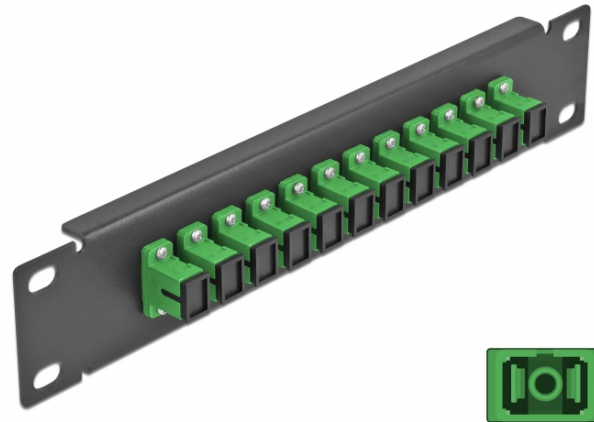

## 10" LWL Patchpanel 12 Port SC Simplex grün 1 HE schwarz

### Kurzbeschreibung

Dieses Patchpanel von Delock ist mit zwölf SC Simplex Kupplungen ausgestattet und eignet sich für den Einbau in einen 10" Netzwerkschrank. Mit den SC Simplex Kupplungen können LWL Stecker einfach miteinander verbunden werden.

### Spezifikation

- Anschlüsse:
  - 12 x SC Simplex Buchse >
  - 12 x SC Simplex Buchse
- Für Singlemode Faser
- Keramikhülse
- Mit Staubschutzabdeckung
- Farbe: grün
- Zur Montage in 10" Netzwerkschrank, 1 HE
- 12 Ports mit SC Simplex Kupplungen
- Gehäusematerial: Metall
- Gehäusefarbe: schwarz
- Maße (LxBxH): ca. 254 x 44 x 10 mm

### Abbildungen

Schnittstelle	
Anschluss 1:	12 x SC Simplex Buchse
Anschluss 2:	12 x SC Simplex Buchse
Physikalische Eigenschaften	
Gehäusefarbe:	schwarz
Gehäusematerial:	Metall
Länge:	254 mm
Breite:	44 mm
Höhe:	10 mm
Farbe:	grün