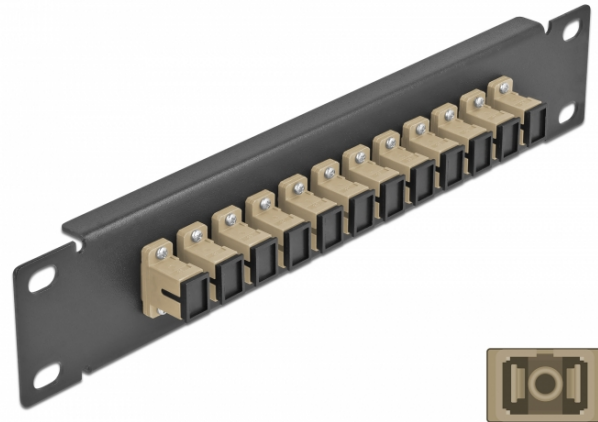

# 10" LWL Patchpanel 12 Port SC Simplex beige 1 HE schwarz

## Kurzbeschreibung

Dieses Patchpanel von Delock ist mit zwölf SC Simplex Kupplungen ausgestattet und eignet sich für den Einbau in einen 10" Netzwerkschrank. Mit den SC Simplex Kupplungen können LWL Stecker einfach miteinander verbunden werden.

## Spezifikation

- Anschlüsse:
  - 12 x SC Simplex Buchse >
  - 12 x SC Simplex Buchse
- Für Multimode Faser OM1 / OM2
- Keramikhülse
- Mit Staubschutzabdeckung
- Farbe: beige
- Zur Montage in 10" Netzwerkschrank, 1 HE
- 12 Ports mit SC Simplex Kupplungen
- Gehäusematerial: Metall
- Gehäusefarbe: schwarz
- Maße (LxBxH): ca. 254 x 44 x 10 mm

## Abbildungen

Schnittstelle	
Anschluss 1:	12 x SC Simplex Buchse
Anschluss 2:	12 x SC Simplex Buchse
Physikalische Eigenschaften	
Gehäusefarbe:	schwarz
Gehäusematerial:	Metall
Länge:	254 mm
Breite:	44 mm
Höhe:	10 mm
Farbe:	beige